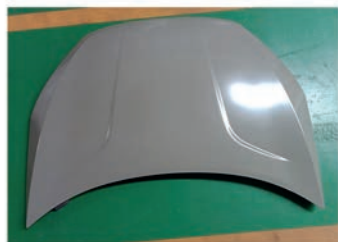

TIGGO 2 18/21

CAPO
28654 - RF