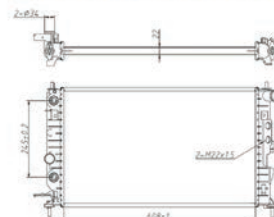

RADIADOR C/AR (AUTOMATICO)
29805 - RF

VECTRA 97/99