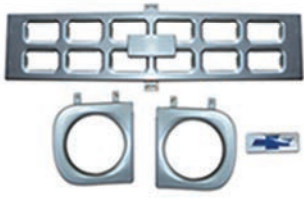

D10 74/84

KIT GRADE RAD ARO FERRO-PRATA
MB05 - RF