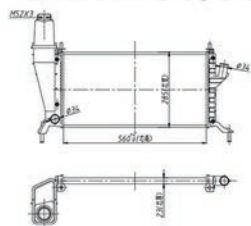

CELTA 00/06

RADIADOR C/AR
C/RESERVATORIO (MANUAL)
29817 - RF