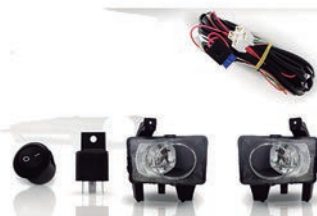

GRADE P/CHOQUE DIANT
CENTRAL PTO
27877 - RF

VECTRA 06/08

GRADE RAD PTO C/FRISO
CROM MOLD CROM
27867 - RF

VECTRA 06/08

GRADE RAD PTO S/FRISO
S/EMBLEMA
27866 - RF

VECTRA 06/08

KIT FAROL AUX S/GRADE
25942 - MAXX LIGHT