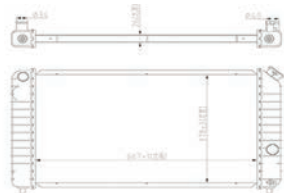

S10 97/00

LANT DIANT CRIST/CRIST
466310 - LD - SILO
466320 - LE - SILO

S10 97/00

LANT DIANT FUME
466010 - LD - SILO
466020 - LE - SILO

**S10 97/05
4.3 BLAZER**

RADIADOR C/AR (MANUAL)
29851 - RF

S10 98/00

LENTE FAROL AUX
LF08 - LD - RF
LF07 - LE - RF