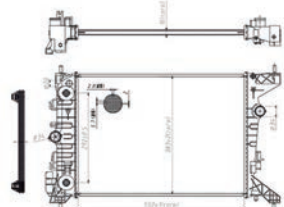

**SPIN 19/22
COBALT**

RADIADOR C/AR (AUTOMATICO)
29761 - RF