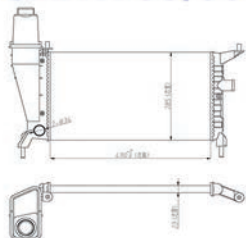

CARAVAN 85/90

PONT P/CHOQUE TRASEIRA PTO
J876 - LD - KJ
J877 - LE - KJ

CELTA 00/03

EMBLEMA GRADE RAD
29110 - RF

CELTA 00/06

RADIADOR C/AR
C/RESERVATORIO (MANUAL)
29817 - RF

CELTA 00/06

RADIADOR S/AR
C/RESERVATORIO (MANUAL)
29812 - RF