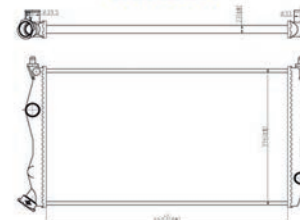

RADIADOR S/AR (MANUAL)
29811 - RF

S10 94/95