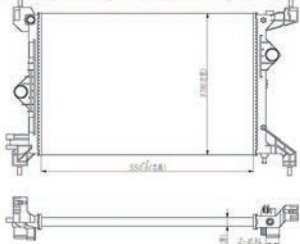

**ONIX 12/16
PRISMA/COBALT/SPIN**

RADIADOR (MANUAL)
29858 - RF