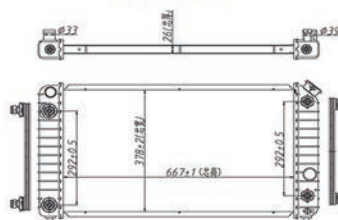

MOLDURA + GRADE LAT
P/CHOQ DIANT C/F
32084 - LD - RF
32085 - LE - RF

S10 21/23

P/CHOQUE DIANT C/ SPOILER
C/FURO SENSOR
32083 - RF

S10 94/01

PAINEL DIANT
22390 - RF

**S10 94/11
BLAZER**

RADIADOR C/AR (AUTOMATICA)
29803 - RF