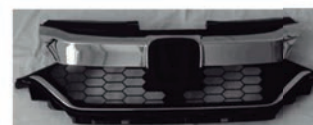

CITY 21/...

GRADE RADIADOR
C/MOLD CROMADA

31813 - RF