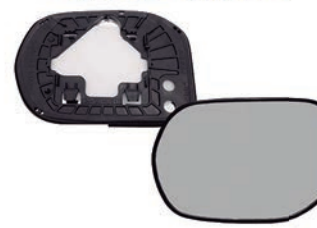

SUBCONJUNTO C/AQUEC
26718 - LD - RF
26719 - LE - RF

CIVIC 07/11