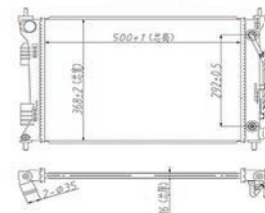

HB20 12/19 HB20S

RADIADOR C/AR (AUTOMATICA)
29845 - RF