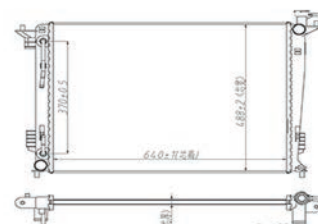

RADIADOR (AUTOM/MANUAL)
29871 - RF

IX35 10/14