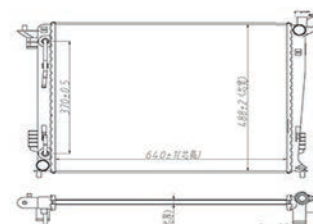

I30 13/17

PAINEL DIANT
28493 - RF

IX35 10/14

RADIADOR (AUTOM/MANUAL)
29871 - RF

IX35 10/14

RADIADOR (AUTOM/MANUAL)
27585 - TYC

IX35 10/15

FAROL AUX
18898 - LD - RF
18897 - LE - RF