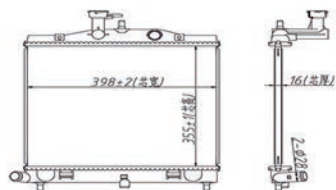

PICANTO 05/11

RADIADOR (MANUAL)
29842 - RF