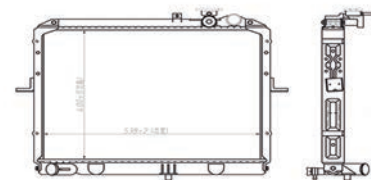

BONGO 07/13 2.7

RADIADOR (MANUAL)
29847 - RF