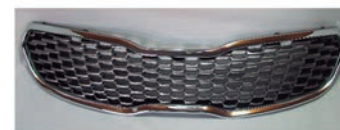

CERATO 14/16

GRADE RAD CINZA C/FRISO
CROMADO
27092 - RF