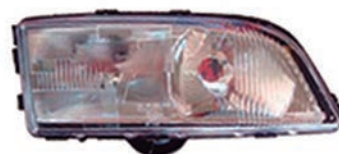

FAROL LENTE RAIADA
20876 - LD - DEPO
20875 - LE - DEPO